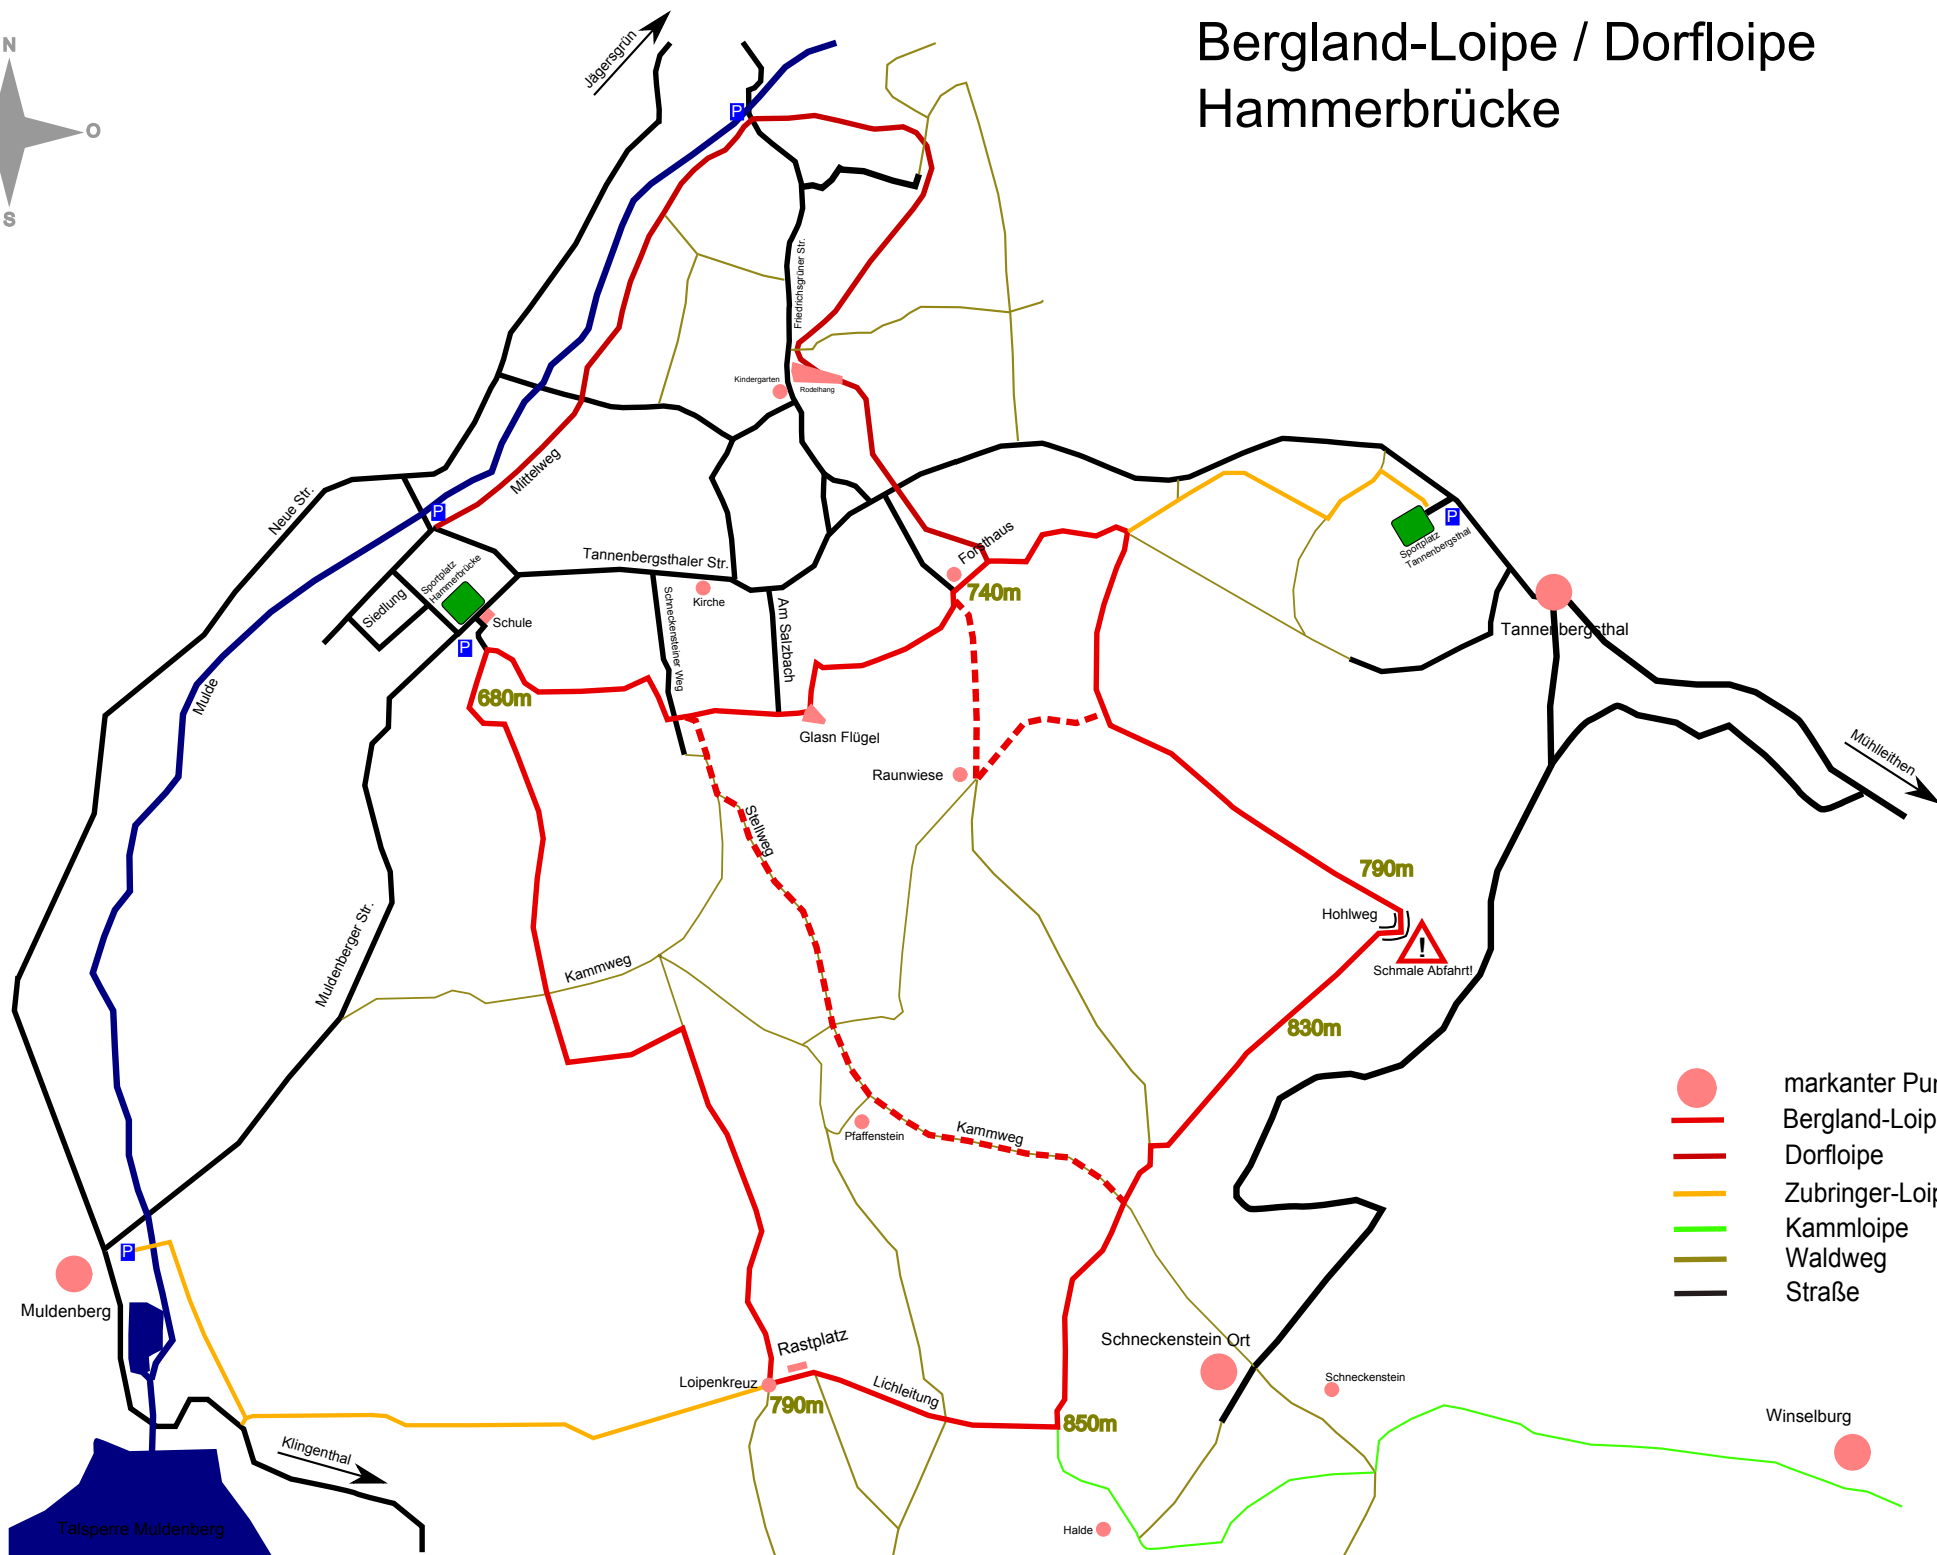

# Bergland-Loipe / Dorfloipe Hammerbrücke

- markanter Punkt
- Bergland-Loipe
- Dorfloipe
- Zubringer-Loipe
- Kammloipe
- Waldweg
- Straße

Muldenberg

Talsperre Muldenberg

Klingenthal

Jägersgrün

Neue Str.

Muldenberger Str.

Selweg

Kammweg

Rastplatz

Loipenkreuz

790m

Lichtleitung

Halde

Schneckenstein Ort

850m

Kammweg

790m

Hohlweg

Schmale Abfahrt

830m

740m

Fornhaus

Kindergarten

Rodehang

Friedrichsgräber Str.

Sportplatz  
Tannenbergsthal

Tannenbergsthal

Mühlleithen